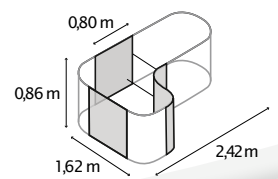

TECHNISCHE DATEN

- Produkt:** Hochbeet | Erweiterung
- Modelle:** RUND, BASIC | STRETCHED, CURVE
- Material:** Zincalume® (mit Zink & Alu beschichtetes Stahlblech)
- Maße:** B 0,82 x T 0,82 m (RUND), B 0,82 x T 1,62 m (BASIC)

MODELLÜBERSICHT

Modell:	Höhen:	Farben:
RUND	401, 630, 858	Blank, Rubin, Seegras, Granit, Schwarz
BASIC	401, 630, 858	Blank, Rubin, Seegras, Granit, Schwarz
STRETCHED	401, 630, 858	Blank, Rubin, Seegras, Granit, Schwarz
CURVE	858	Blank, Rubin, Seegras, Granit, Schwarz

HOCHBEET VITA RUND

HOCHBEET VITA BASIC

ERWEITERUNG VITA STRETCHED

ERWEITERUNG VITA CURVE