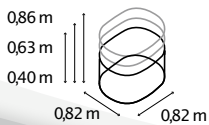

TECHNISCHE DATEN

- Produkt:** Hochbeet | Erweiterung
- Modelle:** RUND, BASIC | STRETCHED, CURVE
- Material:** Zincalume® (mit Zink & Alu beschichtetes Stahlblech)
- Maße:** B 0,82 x T 0,82 m (RUND), B 0,82 x T 1,62 m (BASIC)

HOCHBEET VITA RUND

HOCHBEET VITA BASIC

ERWEITERUNG VITA STRETCHED

ERWEITERUNG VITA CURVE