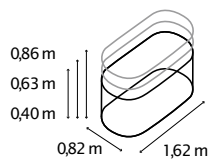

TECHNISCHE DATEN

- Produkt:** Hochbeet | Erweiterung
- Modelle:** RUND, BASIC | STRETCHED, CURVE
- Material:** Zincalume® (mit Zink & Alu beschichtetes Stahlblech)
- Maße:** B 0,82 x T 0,82 m (RUND), B 0,82 x T 1,62 m (BASIC)

MODELLÜBERSICHT

Modell:	Höhen:	Farben:
RUND	401, 630, 858	Blank, Rubin, Seegras, Granit, Schwarz
BASIC	401, 630, 858	Blank, Rubin, Seegras, Granit, Schwarz
STRETCHED	401, 630, 858	Blank, Rubin, Seegras, Granit, Schwarz
CURVE	858	Blank, Rubin, Seegras, Granit, Schwarz

HOCHBEET VITA RUND

HOCHBEET VITA BASIC

ERWEITERUNG VITA STRETCHED

ERWEITERUNG VITA CURVE