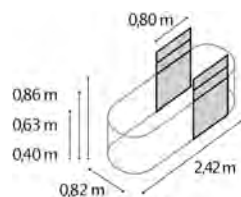

TECHNISCHE DATEN

- Produkt:** Hochbeet | Erweiterung
- Modelle:** RUND, BASIC | STRETCHED, CURVE
- Material:** Zincalume® (mit Zink & Alu beschichtetes Stahlblech)
- Maße:** B 0,82 x T 0,82 m (RUND), B 0,82 x T 1,62 m (BASIC)

MODELLÜBERSICHT

Modell:	Höhen:	Farben:
RUND	401, 630, 858	Blank, Rubin, Seegras, Granit, Schwarz
BASIC	401, 630, 858	Blank, Rubin, Seegras, Granit, Schwarz
STRETCHED	401, 630, 858	Blank, Rubin, Seegras, Granit, Schwarz
CURVE	858	Blank, Rubin, Seegras, Granit, Schwarz

HOCHBEET VITA RUND

HOCHBEET VITA BASIC

ERWEITERUNG VITA STRETCHED

ERWEITERUNG VITA CURVE